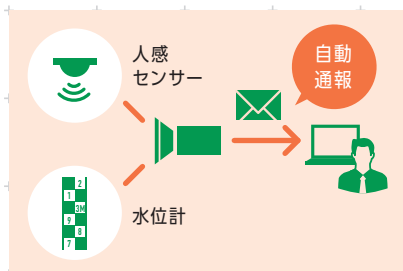

有線、無線のセンサーや ZigBee® と監視カメラが連携。センサーが反応した時には、前後の動画を自動送信します。

撮り逃しを防ぐ

監視カメラが故障すると、自動でメールを送信。停電など障害の後には、自動で回復します。

-20°C~60°C対応・防水

冬の氷点下でも、夏の猛暑の中でも稼働。もちろん防水なので、悪天候の中でも機能します。

さまざまなシチュエーションで活躍し、監視カメラの可能性を広げます。

災害の警戒や防犯対策に

河川の氾濫や土砂崩れなど災害などが発生した時、すぐに動画や画像で状況が確認でき、迅速な初期対応を促します。人気のない建物の防犯対策や人が常駐できない施設の入退室管理もサポートします。

人を派遣せず、安全に現場を確認。

水位計と連携

混雑状況の確認や防犯対策に。

工事の進捗状況を離れた場所から把握。

人の出入りを録画。

人感センサーと連携

名称	仕様	名称	仕様
カメラ	300万画素、音声入力あり (画角)H131° xV70° xD155° (自動フォーカス)0.5m~無限遠	外部入力	接点入力2口
撮影画質	720p、フレームレート5fps	外形	W146.4×H128×L455.2mm(本体のみ)
撮影記録媒体	SDHC32GB(1週間程度の映像記録が可能)	重量	(本体)1,500g(アーム)600g(取付板)700g
電源	(AC)100~200V(50/60Hz)、(DC)12~24V	対応ブラウザ	Internet Explorer® 11.0以降
動作温度	-20~60°C	オプション(別料金)	サブカメラ(低照度カメラ)装着可能 ZigBee®(近距離無線)モジュール装着可能
通信モジュール	3G、LTE(~2Mbps)		