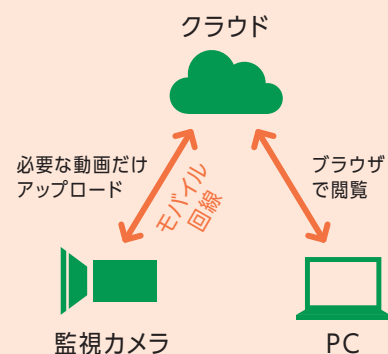

クラウド型映像監視サービス

スマートユニサイト®

ネットワーク工事不要、
初期費用不要。
どこにでも設置できる
監視カメラ。

モバイル回線&クラウド運用

ネットワークにはモバイル回線を採用しているため、電源を確保できる場所なら、どこにでも設置。これまで有線ネットワークがなく、監視カメラの設置をあきらめていた場所でも運用できます。初期費用もかからずブラウザから閲覧できるので、手軽に導入。災害の警戒や防犯対策などに貢献します。

電源さえあれば
どこにでも
設置できる!

月額・1台
10,000円から!
カメラレンタル費、通信費、
クラウド利用料金込み

クラウド運用
だからWebで
確認・監視!

クラウド型映像監視サービス

監視カメラに内蔵されているSDカードに映像を記録。約1週間の映像が録画され、その後は上書きされます。

Foresight in sight

故障や障害にも自動で対応。過酷な環境でも稼働し、各種機器と連携できます。

センサーと連携

有線、無線のセンサーや ZigBee® と監視カメラが連携。センサーが反応した時には、前後の動画を自動送信します。

撮り逃しを防ぐ

監視カメラが故障すると、自動でメールを送信。停電など障害の後には、自動で回復します。

-20°C~60°C対応・防水

冬の氷点下でも、夏の猛暑の中でも稼働。もちろん防水なので、悪天候の中でも機能します。

さまざまなシチュエーションで活躍し、監視カメラの可能性を広げます。

災害の警戒や防犯対策に

河川の氾濫や土砂崩れなど災害などが発生した時、すぐに動画や画像で状況が確認でき、迅速な初期対応を促します。人気のない建物の防犯対策や人が常駐できない施設の入退室管理もサポートします。

人を派遣せず、安全に現場を確認。

水位計と連携

混雑状況の確認や防犯対策に。

工事の進捗状況を離れた場所から把握。

人の出入りを録画。

人感センサーと連携

名称	仕様	名称	仕様
カメラ	300万画素、音声入力あり (画角)H131° xV70° xD155° (自動フォーカス)0.5m~無限遠	外部入力	接点入力2口
撮影画質	720p、フレームレート5fps	外形	W146.4×H128×L455.2mm(本体のみ)
撮影記録媒体	SDHC32GB(1週間程度の映像記録が可能)	重量	(本体)1,500g(アーム)600g(取付板)700g
電源	(AC)100~200V(50/60Hz)、(DC)12~24V	対応ブラウザ	Internet Explorer® 11.0以降
動作温度	-20~60°C	オプション(別料金)	サブカメラ(低照度カメラ)装着可能 ZigBee®(近距離無線)モジュール装着可能
通信モジュール	3G、LTE(~2Mbps)		