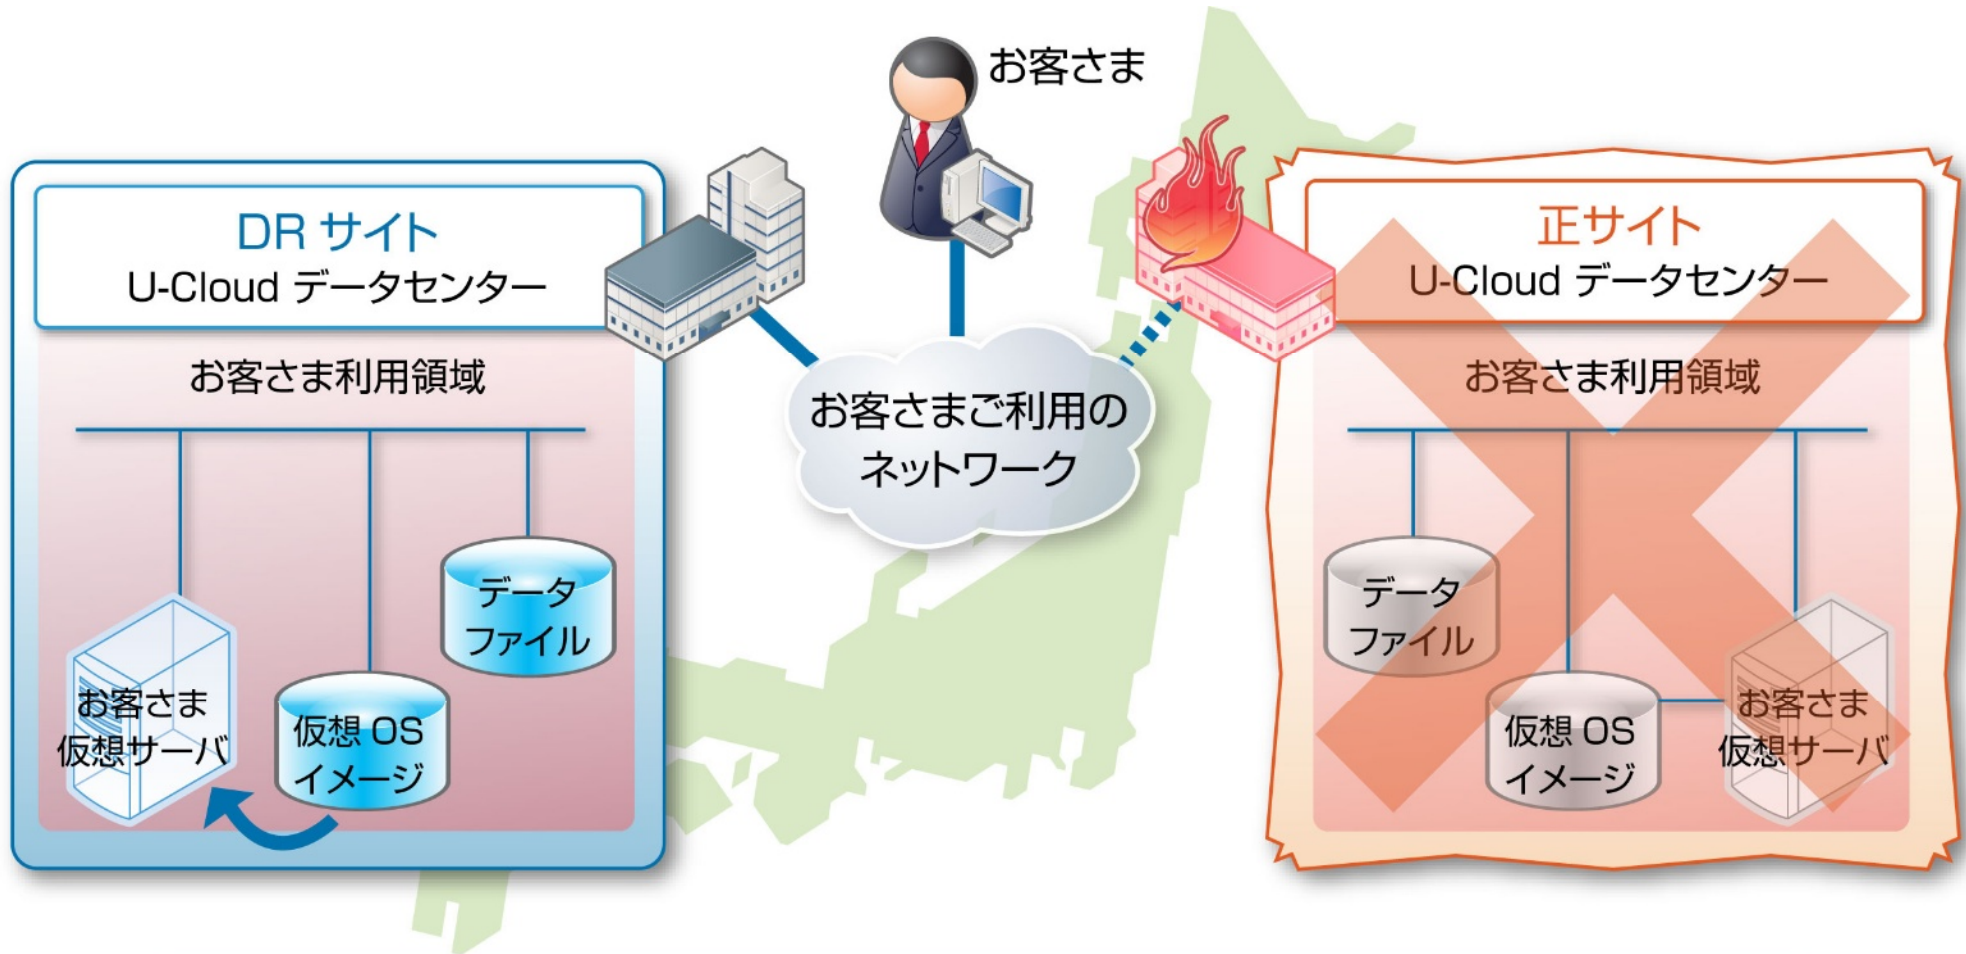

「U-Cloud® IaaS DRサービス」概要図

リモートストアサービス

お客さま環境のシステムイメージ
およびデータを事前に遠隔地に
バックアップ

サーバ起動サービス

大規模災害発生時にバック
アップからシステムを起動

DR 訓練サービス

お客さまのシステム環境に
合わせた訓練を実施

「U-Cloud® IaaS DRサービス」通常時(リモートストアサービス)

通常時は正サイトから DR サイトへ仮想 OS イメージとデータファイルをバックアップ保管いたします。

「U-Cloud® IaaS DRサービス」DR発動時(サーバー起動サービス)

DR発動時にバックアップ済みの仮想 OSイメージを仮想サーバへマウントして起動致します。