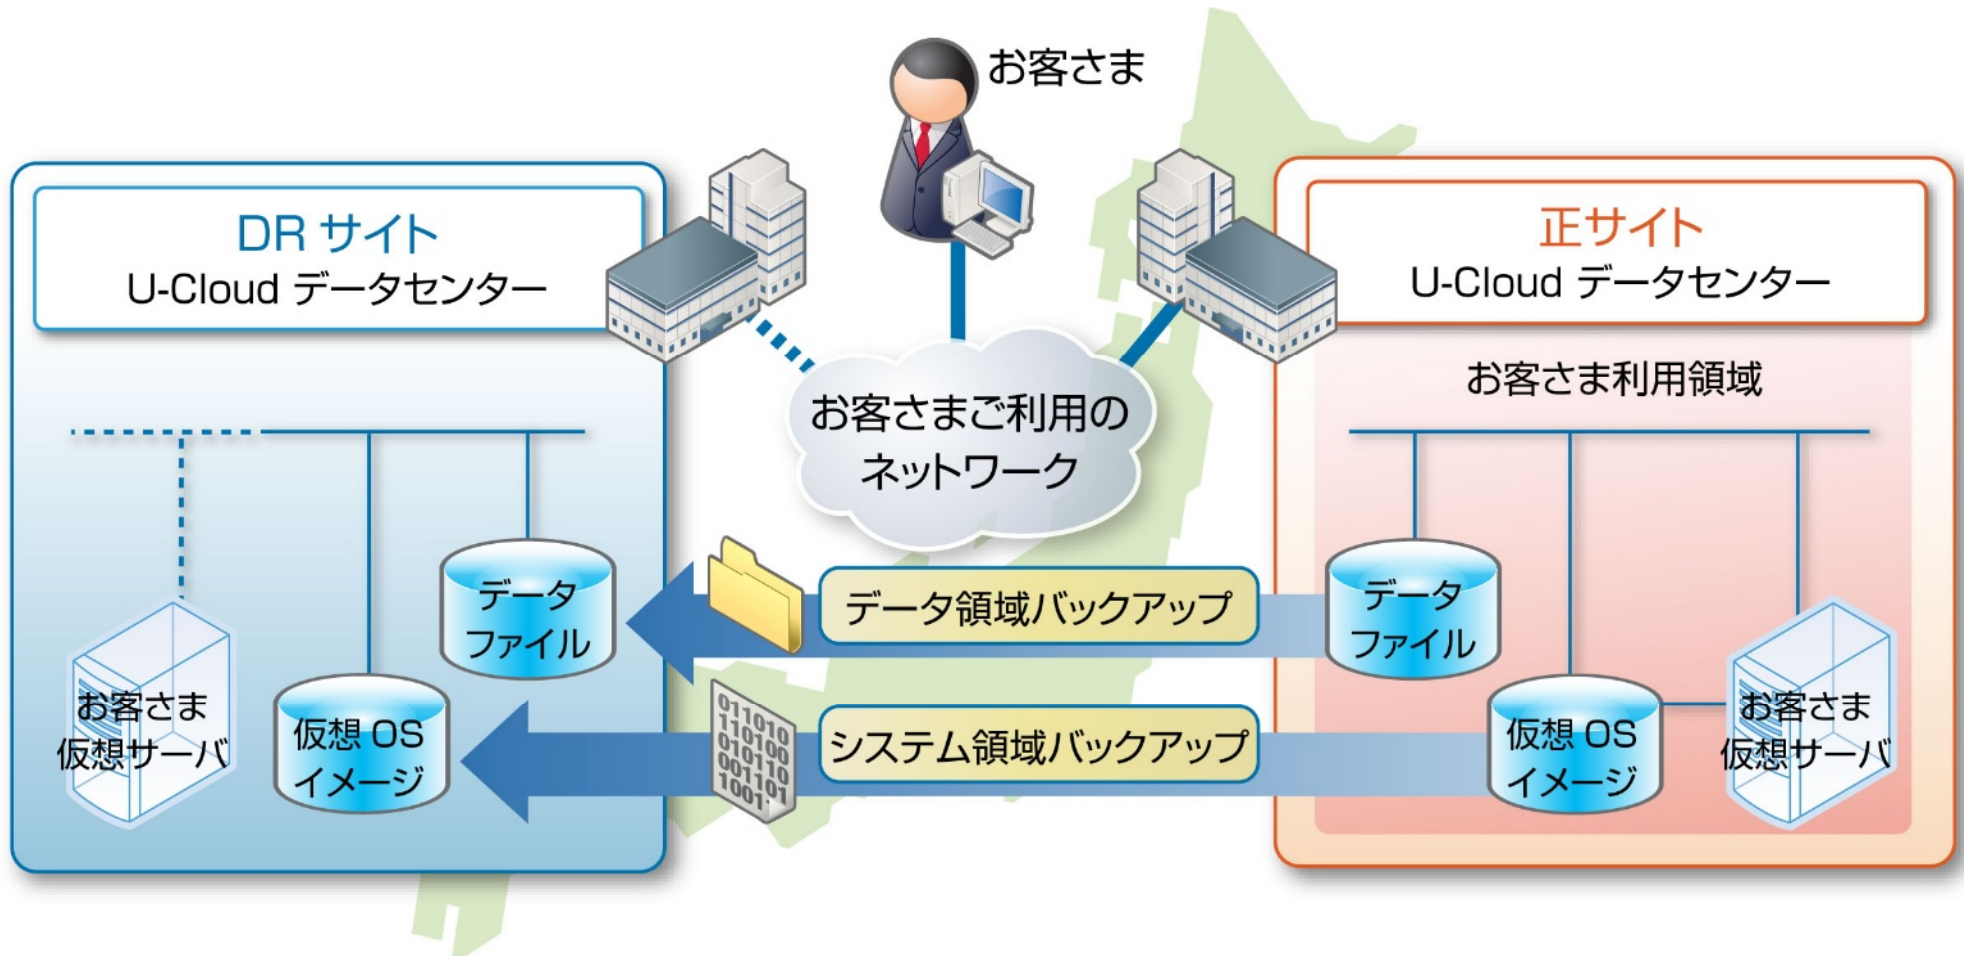

「U-Cloud® IaaS DRサービス」概要図

リモートストアサービス

お客さま環境のシステムイメージ
およびデータを事前に遠隔地に
バックアップ

サーバ起動サービス

大規模災害発生時にバック
アップからシステムを起動

DR 訓練サービス

お客さまのシステム環境に
合わせた訓練を実施

「U-Cloud® IaaS DRサービス」通常時(リモートストアサービス)

通常時は正サイトから DR サイトへ仮想 OS イメージとデータファイルをバックアップ保管いたします。

「U-Cloud® IaaS DRサービス」DR発動時(サーバー起動サービス)

DR発動時にバックアップ済みの仮想 OSイメージを仮想サーバへマウントして起動致します。