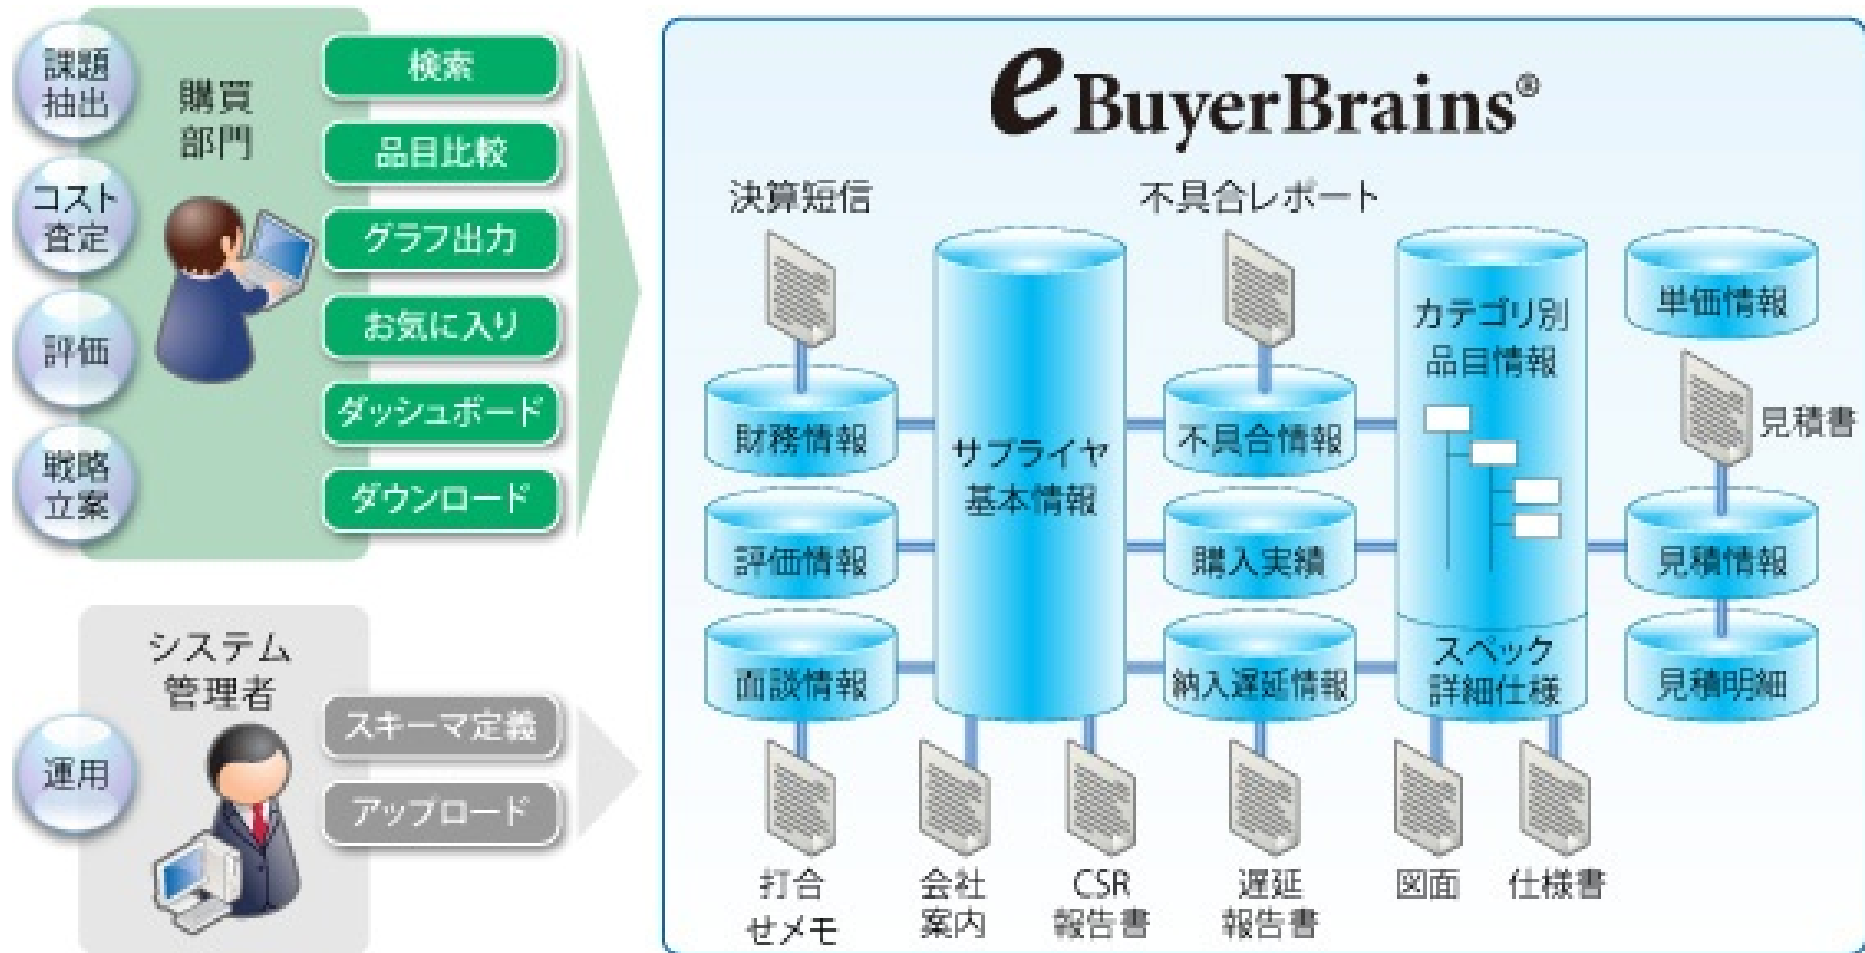

「eBuyerBrains」概要図

「eBuyerBrains」画面イメージ

The screenshots illustrate the eBuyerBrains interface, which includes a search and navigation system, a detailed purchasing search results table, a graph configuration tool, a data visualization dashboard, and a product comparison feature.

品目ID	メーカー	メーカー名	材質	外径(mm)	内径(mm)	寸法(mm)	取付長さ	標準価格	見積価格
32100A0121	DISC WHEEL	日立物産製作所	ACAC	15.00	7.00	メッシュ	37.00	日立物産製	37.891
32100A0138	DISC WHEEL	日立物産製作所	ACAC	15.00	7.00	メッシュ	37.00	日立物産製	36.306
32100A0123	DISC WHEEL	日立物産製作所	ACAC	17.00	7.00	メッシュ	37.00	日立物産製	42.253
32100A0122	DISC WHEEL	日立物産製作所	ACAC	16.00	7.00	メッシュ	37.00	日立物産製	40.473
32100A0127	DISC WHEEL	伊藤忠工業	ACAC	14.00	6.00	メッシュ	43.00	伊藤忠工業	33.340
32100A0139	DISC WHEEL	日立物産製作所	ACAC	16.00	7.00	メッシュ	43.00	日立物産製	36.782
32100A0135	DISC WHEEL	伊藤忠工業	ACAC	17.00	7.00	メッシュ	43.00	伊藤忠工業	46.625
32100A0126	DISC WHEEL	伊藤忠工業	ACAC	12.00	5.00	メッシュ	45.00	伊藤忠工業	37.254
32100A0124	DISC WHEEL	日立物産製作所	ACAC	15.00	7.00	メッシュ	45.00	日立物産製	40.800
32100A0130	DISC WHEEL	日立物産製作所	ACAC	12.00	5.00	メッシュ	45.00	日立物産製	37.254
32100A0136	DISC WHEEL	日立物産製作所	ACAC	15.00	5.00	メッシュ	45.00	日立物産製	37.254