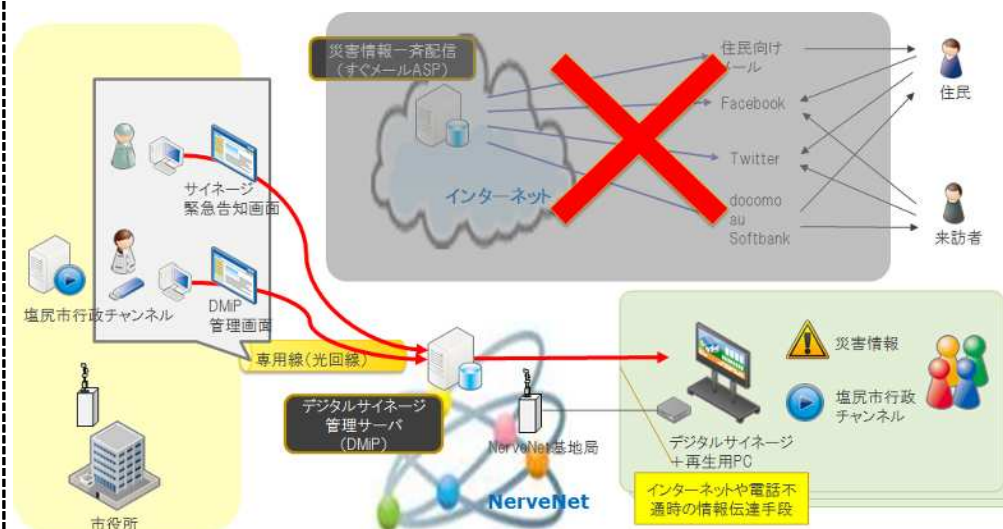

塩尻市の実証実験用アプリケーションのイメージ

平時(インターネット利用可能時)

- ✓ 既存の情報配信システムの効率化
- ✓ 情報チャネル拡大による既存情報の活用促進

緊急時・災害時(インターネット利用不可能時)

- ✓ 災害時の情報伝達強化

塩尻市の実証実験でのデジタルサイネージ設置マップ