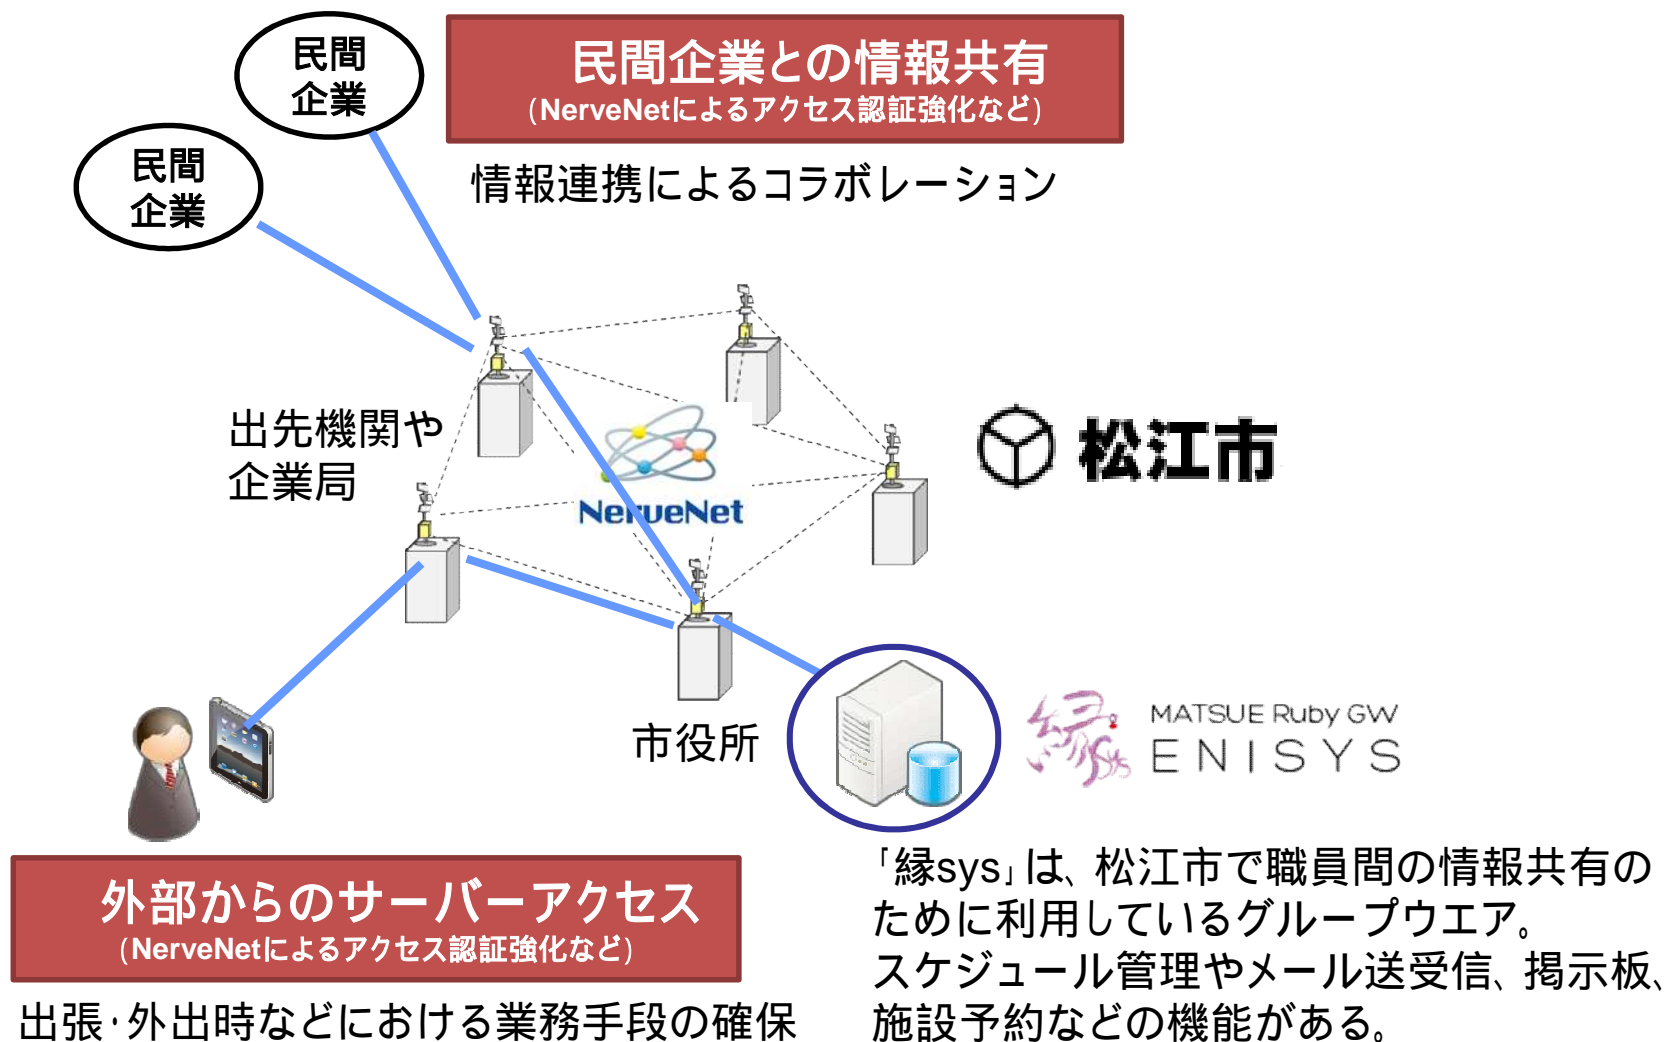

塩尻市の実証実験用アプリケーションのイメージ

平時(インターネット利用可能時)

- ✓ 既存の情報配信システムの効率化
- ✓ 情報チャネル拡大による既存情報の活用促進

緊急時・災害時(インターネット利用不可能時)

- ✓ 災害時の情報伝達強化

松江市の実証実験用アプリケーションのイメージ

塩尻市-松江市の連携実証実験用アプリケーションのイメージ

自治体間の情報共有

(NerveNetを介したサーバー間同期)

- 地域間の安全安心な情報共有
- 災害時に備えた重要データの相互バックアップ
- 観光プロモーション用コンテンツの交換
- テレワークの推進にも貢献

SIP (Session Initiation Protocol) : IP電話などで用いられる通話制御プロトコルの一つ
 VPN (Virtual Private Network) : 主に企業内データ通信に用いられるネットワークサービス