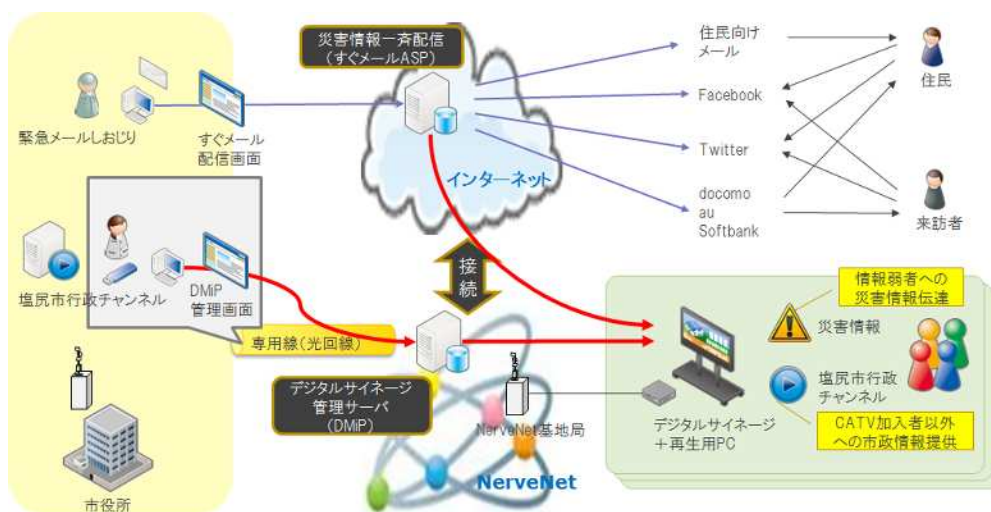

塩尻市の実証実験用アプリケーションのイメージ

平時(インターネット利用可能時)

- ✓ 既存の情報配信システムの効率化
- ✓ 情報チャネル拡大による既存情報の活用促進

緊急時・災害時(インターネット利用不可能時)

- ✓ 災害時の情報伝達強化

松江市の実証実験用アプリケーションのイメージ

塩尻市-松江市の連携実証実験用アプリケーションのイメージ

自治体間の情報共有

(NerveNetを介したサーバー間同期)

- 地域間の安全安心な情報共有
- 災害時に備えた重要データの相互バックアップ
- 観光プロモーション用コンテンツの交換
- テレワークの推進にも貢献

SIP (Session Initiation Protocol) : IP電話などで用いられる通話制御プロトコルの一つ
 VPN (Virtual Private Network) : 主に企業内データ通信に用いられるネットワークサービス