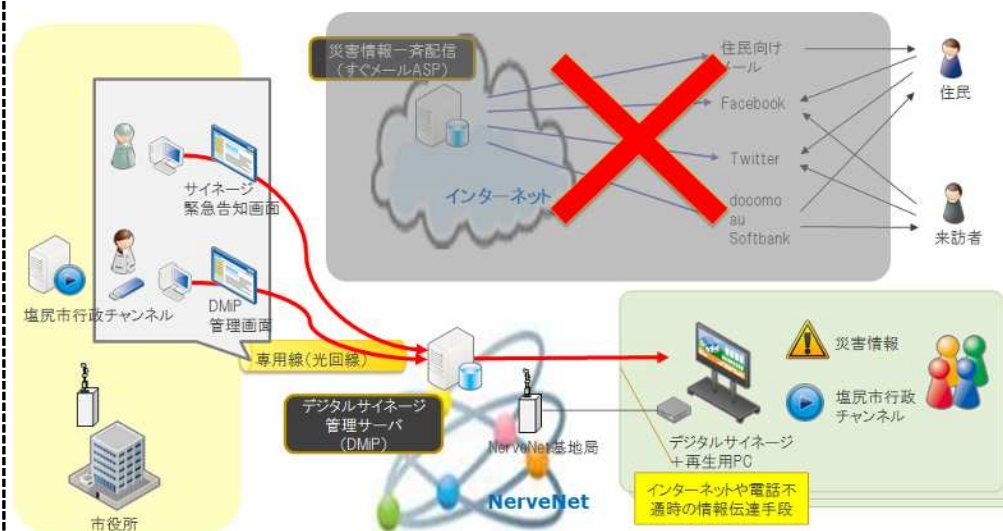

塩尻市の実証実験用アプリケーションのイメージ

平時(インターネット利用可能時)

- ✓ 既存の情報配信システムの効率化
- ✓ 情報チャネル拡大による既存情報の活用促進

緊急時・災害時(インターネット利用不可能時)

- ✓ 災害時の情報伝達強化

松江市の実証実験用アプリケーションのイメージ

塩尻市-松江市の連携実証実験用アプリケーションのイメージ

自治体間の情報共有

(NerveNetを介したサーバー間同期)

- 地域間の安全安心な情報共有
- 災害時に備えた重要データの相互バックアップ
- 観光プロモーション用コンテンツの交換
- テレワークの推進にも貢献

SIP (Session Initiation Protocol) : IP電話などで用いられる通話制御プロトコルの一つ
 VPN (Virtual Private Network) : 主に企業内データ通信に用いられるネットワークサービス