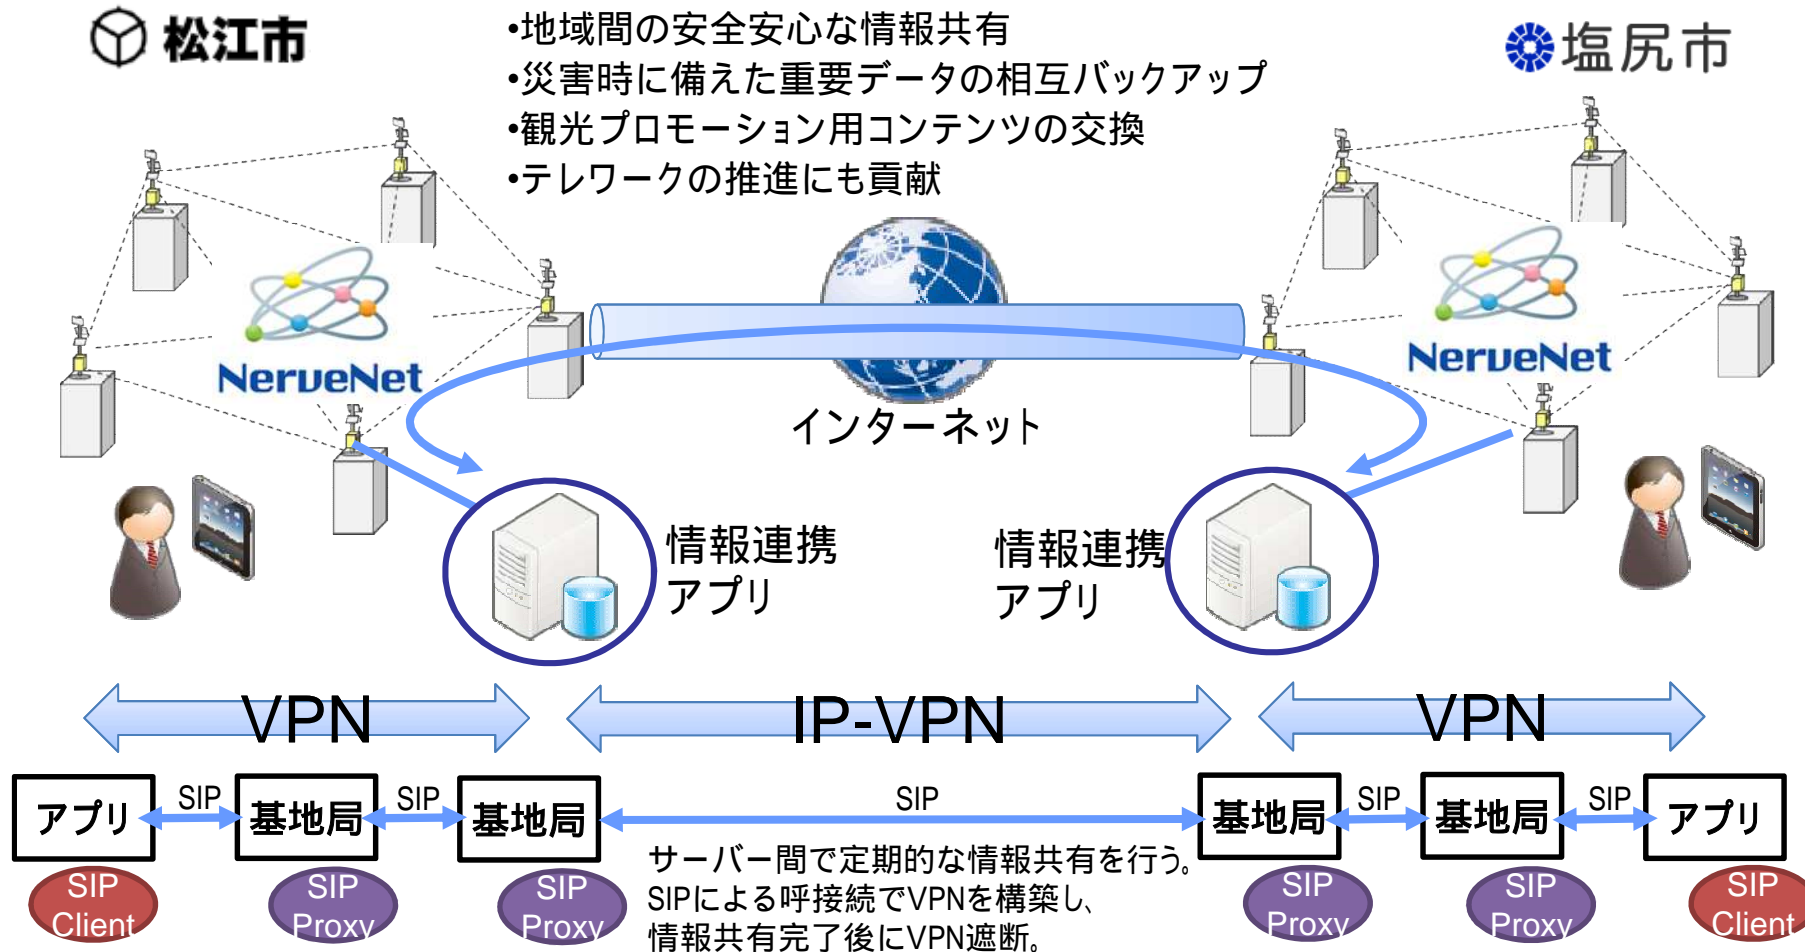

塩尻市の実証実験用アプリケーションのイメージ

平時(インターネット利用可能時)

- ✓ 既存の情報配信システムの効率化
- ✓ 情報チャネル拡大による既存情報の活用促進

緊急時・災害時(インターネット利用不可能時)

- ✓ 災害時の情報伝達強化

松江市の実証実験用アプリケーションのイメージ

塩尻市-松江市の連携実証実験用アプリケーションのイメージ

自治体間の情報共有

(NerveNetを介したサーバー間同期)

- 地域間の安全安心な情報共有
- 災害時に備えた重要データの相互バックアップ
- 観光プロモーション用コンテンツの交換
- テレワークの推進にも貢献

SIP (Session Initiation Protocol) : IP電話などで用いられる通話制御プロトコルの一つ
 VPN (Virtual Private Network) : 主に企業内データ通信に用いられるネットワークサービス