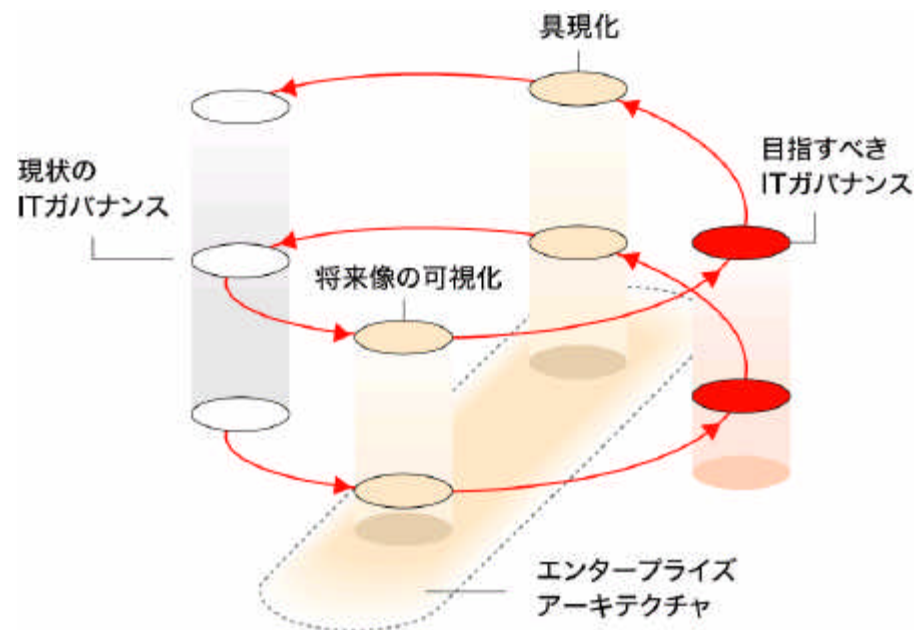

「ITコンサルティングサービスLUCINA」

ITコンサルティングサービスLUCINAは、前述のコンサルティングサービス・コンセプト図の「ITガバナンスの強化」を具現化するサービスであり、そのコアコンピタンスは以下のように定義されます。

企業が目指すべきITの将来像をエンタープライズアーキテクチャをもとに可視化、
それを実現へ導く組織力、すなわちITガバナンスを強化することで、
企業の競争優位性の源泉であるエンタープライズケイパビリティを確立すること。

【コンセプト】

【アプローチ】